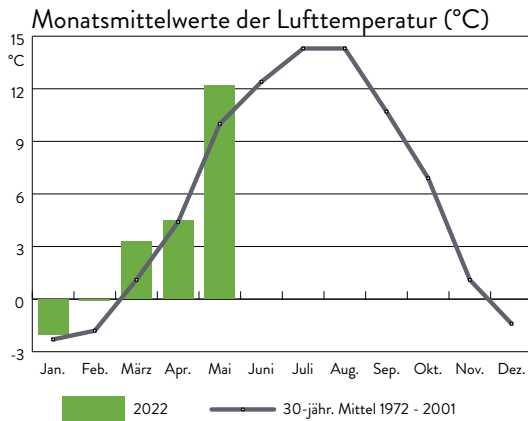

WETTERSTATION WALDHÄUSER (945M Ü. NN)

Monatsrückblick Mai 2022

Monatswerte

Ausgewählte Klimadaten

Wert	Mai 2022	Mittel 1972-2001	Extreme 1972-2022
Durchschnittstemperatur (°C)	12,2	10,0	5,9 / 13,6
Maximum der Tagestemperatur (°C)	25,3	22,4	28,3
Minimum der Tagestemperatur (°C)	1,9	-0,3	-6,5
Min. der Tagestemperatur 5 cm ü. Boden (°C)	0,6	-2,8	-7,6
Anzahl Frosttage: $T_{min} < 0^{\circ}C$	0	1,5	0 / 8
Anzahl Sommertage: $T_{max} > 25^{\circ}C$	1	0,1	0 / 4
Niederschlagssumme (mm)	85,5	85,6	19,4 / 199,0
max. Tagessumme des Niederschlags (mm)	15,8	21,4	59,9
Anzahl Tage mit Niederschlägen $> 0,1mm$	20	15,7	8 / 25
Summe des gefallenen Neuschnees (cm)	0	1,9	0 / 25
Maximale Schneehöhe (cm)	0	2,5	0 / 33
Anzahl Tage mit einer Schneedecke $> 0cm$	0	0,6	0 / 6
Maximale Windspitze (m/s)	15,1	16,1	21,9
Sonnenscheindauer (Std.)	197,5	190,7	80,6 / 259,0