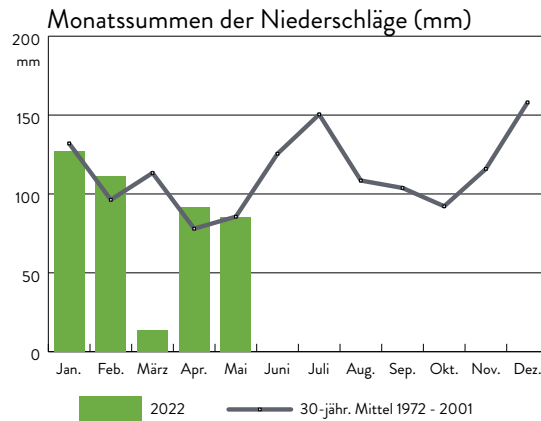

WETTERSTATION WALDHÄUSER (945M Ü. NN)

Monatsrückblick Mai 2022

Monatswerte

Ausgewählte Klimadaten

Wert	Mai 2022	Mittel 1972-2001	Extreme 1972-2022
Durchschnittstemperatur (°C)	12,2	10,0	5,9 / 13,6
Maximum der Tagestemperatur (°C)	25,3	22,4	28,3
Minimum der Tagestemperatur (°C)	1,9	-0,3	-6,5
Min. der Tagestemperatur 5 cm ü. Boden (°C)	0,6	-2,8	-7,6
Anzahl Frosttage: $T_{min} < 0^{\circ}C$	0	1,5	0 / 8
Anzahl Sommertage: $T_{max} > 25^{\circ}C$	1	0,1	0 / 4
Niederschlagssumme (mm)	85,5	85,6	19,4 / 199,0
max. Tagessumme des Niederschlags (mm)	15,8	21,4	59,9
Anzahl Tage mit Niederschlägen $> 0,1mm$	20	15,7	8 / 25
Summe des gefallenen Neuschnees (cm)	0	1,9	0 / 25
Maximale Schneehöhe (cm)	0	2,5	0 / 33
Anzahl Tage mit einer Schneedecke $> 0cm$	0	0,6	0 / 6
Maximale Windspitze (m/s)	15,1	16,1	21,9
Sonnenscheindauer (Std.)	197,5	190,7	80,6 / 259,0