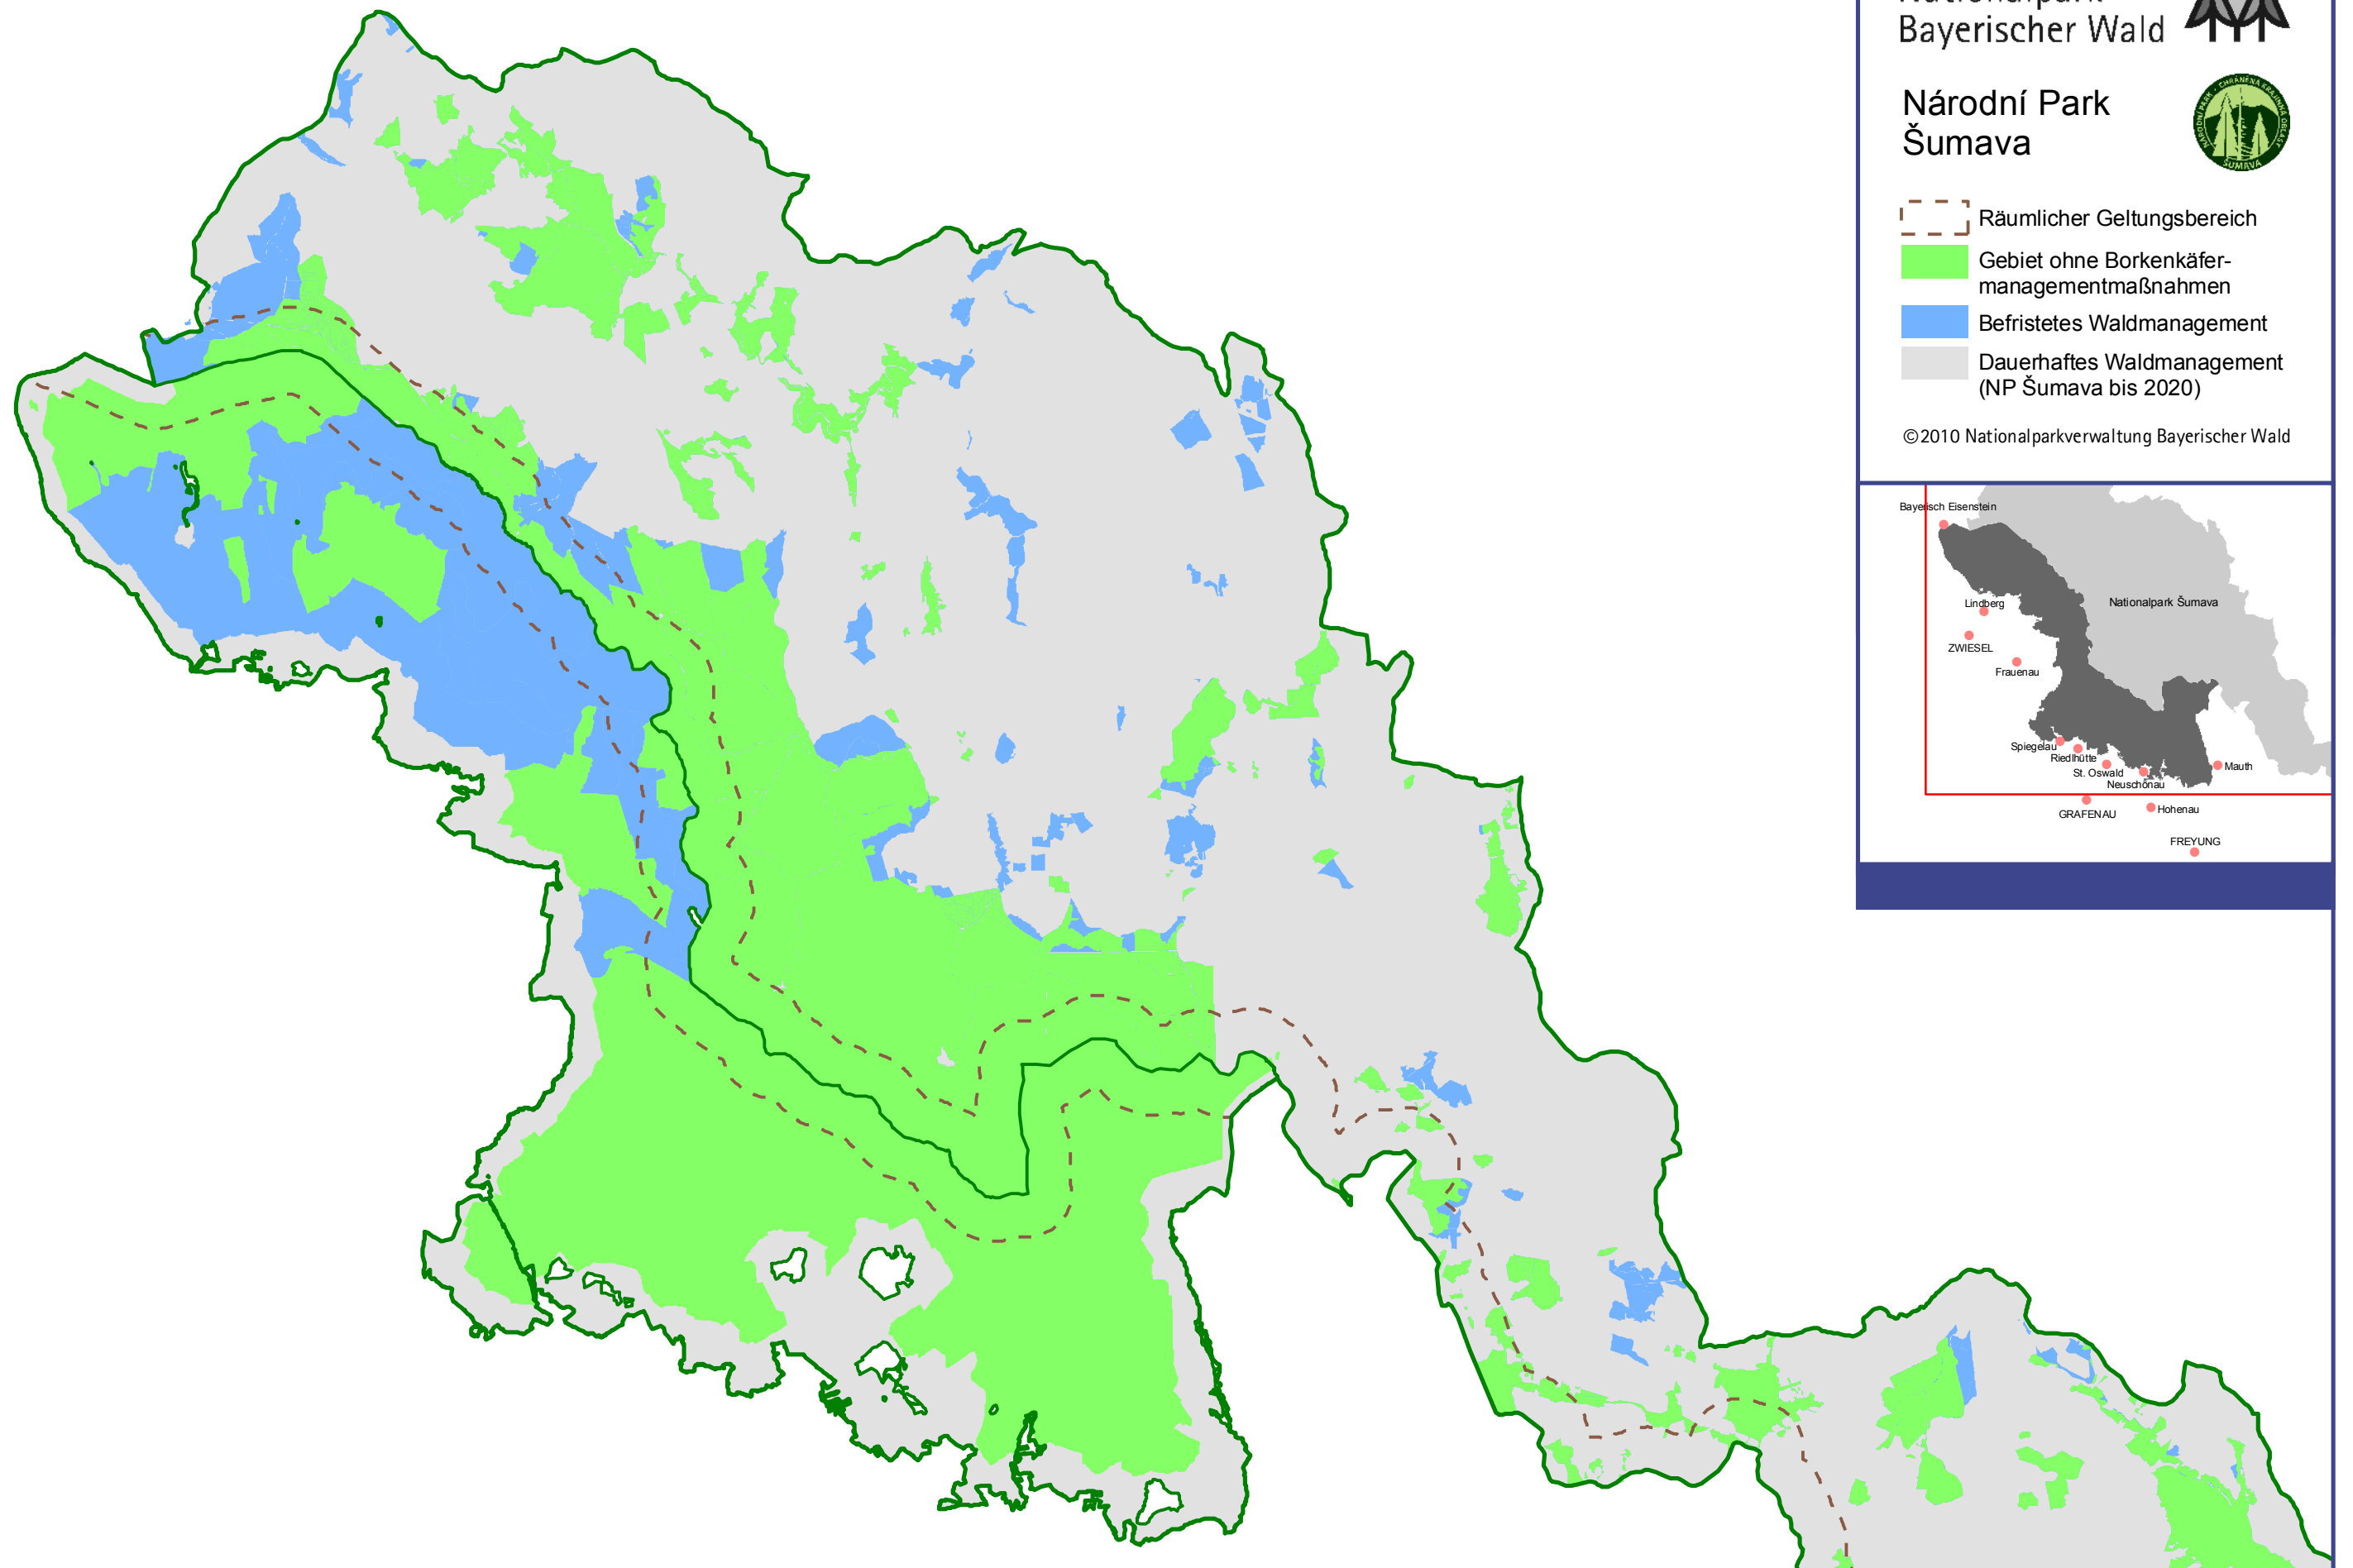

Grenzüberschreitendes Borkenkäfermanagement

Nationalpark Bayerischer Wald 

Národní Park Šumava 

-  Räumlicher Geltungsbereich
-  Gebiet ohne Borkenkäfermanagementmaßnahmen
-  Befristetes Waldmanagement
-  Dauerhaftes Waldmanagement (NP Šumava bis 2020)

©2010 Nationalparkverwaltung Bayerischer Wald