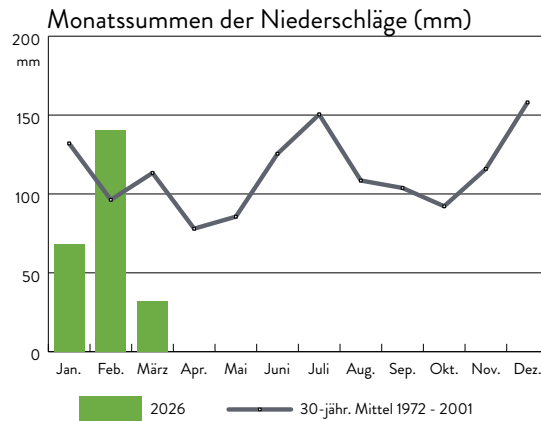

# WETTERSTATION WALDHÄUSER (945M Ü. NN)

## Monatsrückblick März 2026

### Ausgewählte Klimadaten

Wert	März 2026	Mittel 1972-2001	Extreme 1972-2026
Durchschnittstemperatur (°C)	3,8	1,1	-4,5 / 5,5
Maximum der Tagestemperatur (°C)	15,1	13,5	20,4
Minimum der Tagestemperatur (°C)	-4,4	-8,5	-19,8
Min. der Tagestemperatur 5 cm ü. Boden (°C)	-5,6	-11,7	-21,4
Anzahl Frosttage: $T_{min} < 0^{\circ}C$	14	20,1	5 / 29
Anzahl Eistage: $T_{max} < 0^{\circ}C$	0	5,6	0 / 19
Niederschlagssumme (mm)	32,3	113,3	13,7 / 387,0
max. Tagessumme des Niederschlags (mm)	11,1	23,4	67,5
Anzahl Tage mit Niederschlägen $> 0,1mm$	13	18,2	3 / 28
Summe des gefallenen Neuschnees (cm)	10	62,5	1 / 275
Maximale Schneehöhe (cm)	12	75,7	3 / 182
Anzahl Tage mit einer Schneedecke $> 0cm$	8	26,1	3 / 31
Maximale Windspitze (m/s)	13,2	18,6	38,0
Sonnenscheindauer (Std.)	164,9	108,8	42,4 / 229,0