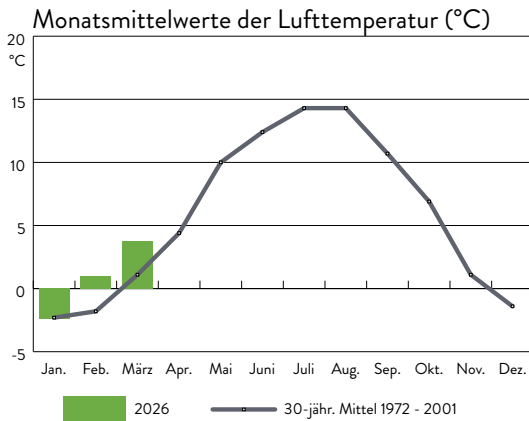

WETTERSTATION WALDHÄUSER (945M Ü. NN)

Monatsrückblick März 2026

Monatswerte

Ausgewählte Klimadaten

Wert	März 2026	Mittel 1972-2001	Extreme 1972-2026
Durchschnittstemperatur (°C)	3,8	1,1	-4,5 / 5,5
Maximum der Tagestemperatur (°C)	15,1	13,5	20,4
Minimum der Tagestemperatur (°C)	-4,4	-8,5	-19,8
Min. der Tagestemperatur 5 cm ü. Boden (°C)	-5,6	-11,7	-21,4
Anzahl Frosttage: $T_{min} < 0^{\circ}C$	14	20,1	5 / 29
Anzahl Eistage: $T_{max} < 0^{\circ}C$	0	5,6	0 / 19
Niederschlagssumme (mm)	32,3	113,3	13,7 / 387,0
max. Tagessumme des Niederschlags (mm)	11,1	23,4	67,5
Anzahl Tage mit Niederschlägen $> 0,1mm$	13	18,2	3 / 28
Summe des gefallenen Neuschnees (cm)	10	62,5	1 / 275
Maximale Schneehöhe (cm)	12	75,7	3 / 182
Anzahl Tage mit einer Schneedecke $> 0cm$	8	26,1	3 / 31
Maximale Windspitze (m/s)	13,2	18,6	38,0
Sonnenscheindauer (Std.)	164,9	108,8	42,4 / 229,0

Bemerkungen

- keine

(Alle Bemerkungen beziehen sich auf die Daten der Wetterstation Waldhäuser seit 1972!)