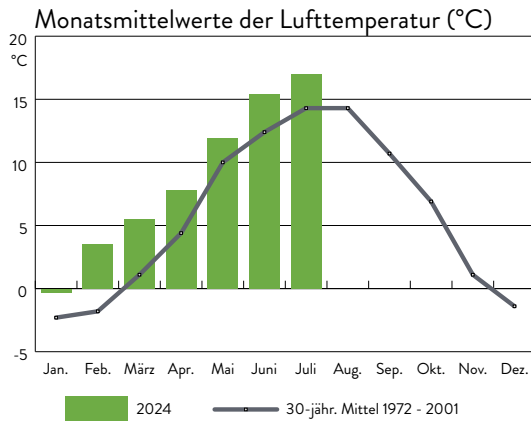

WETTERSTATION WALDHÄUSER (945M Ü. NN)

Monatsrückblick Juli 2024

Monatswerte

Ausgewählte Klimadaten

Wert	Juli 2024	Mittel 1972-2001	Extreme 1972-2024
Durchschnittstemperatur (°C)	17,0	14,3	11,2 / 18,4
Maximum der Tagestemperatur (°C)	28,1	26,3	32,9
Minimum der Tagestemperatur (°C)	7,2	5,6	3,0
Min. der Tagestemperatur 5 cm ü. Boden (°C)	7,4	2,8	0,4
Anzahl Sommertage: Tmax > 25°C	10	3,0	0 / 14
Anzahl Tropentage: Tmax > 30°C	0	0,1	0 / 3
Niederschlagssumme (mm)	126,0	150,4	26,1 / 378,3
max. Tagessumme des Niederschlags (mm)	26,5	37,1	80,9
Anzahl Tage mit Niederschlägen > 0,1mm	17	17,0	5 / 25
Maximale Windspitze (m/s)	14,0	15,2	22,8
Sonnenscheindauer (Std.)	196,0	190,8	104,7 / 292,1

Bemerkungen

- höchstes "Minimum der Tagestemperatur 5cm ü. Boden" (bisher 7,0°C im Jahr 2021);

(Alle Bemerkungen beziehen sich auf die Daten der Wetterstation Waldhäuser seit 1972!)