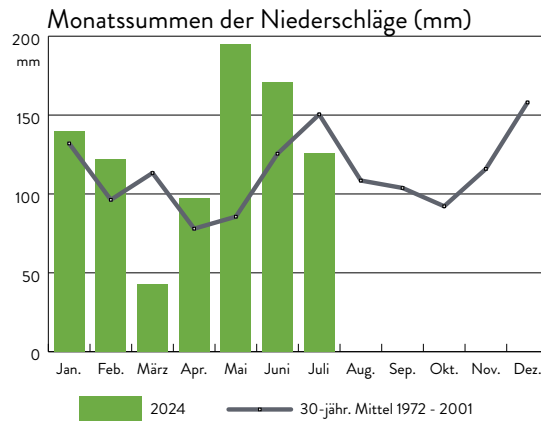

WETTERSTATION WALDHÄUSER (945M Ü. NN)

Monatsrückblick Juli 2024

Monatswerte

Ausgewählte Klimadaten

Wert	Juli 2024	Mittel 1972-2001	Extreme 1972-2024
Durchschnittstemperatur (°C)	17,0	14,3	11,2 / 18,4
Maximum der Tagestemperatur (°C)	28,1	26,3	32,9
Minimum der Tagestemperatur (°C)	7,2	5,6	3,0
Min. der Tagestemperatur 5 cm ü. Boden (°C)	7,4	2,8	0,4
Anzahl Sommertage: Tmax > 25°C	10	3,0	0 / 14
Anzahl Tropentage: Tmax > 30°C	0	0,1	0 / 3
Niederschlagssumme (mm)	126,0	150,4	26,1 / 378,3
max. Tagessumme des Niederschlags (mm)	26,5	37,1	80,9
Anzahl Tage mit Niederschlägen > 0,1mm	17	17,0	5 / 25
Maximale Windspitze (m/s)	14,0	15,2	22,8
Sonnenscheindauer (Std.)	196,0	190,8	104,7 / 292,1

Bemerkungen

- höchstes "Minimum der Tagestemperatur 5cm ü. Boden" (bisher 7,0°C im Jahr 2021);

(Alle Bemerkungen beziehen sich auf die Daten der Wetterstation Waldhäuser seit 1972!)