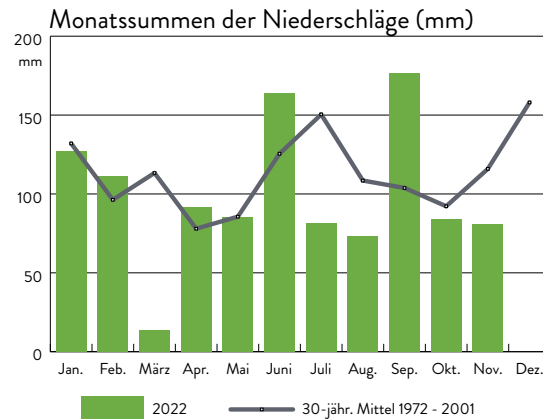

## WETTERSTATION WALDHÄUSER (945M Ü. NN) Monatsrückblick November 2022

### Monatswerte

### Ausgewählte Klimadaten

Wert	November 2022	Mittel 1972-2001	Extreme 1972-2022
Durchschnittstemperatur (°C)	4,5	1,1	-1,9 / 5,5
Maximum der Tagestemperatur (°C)	16,5	13,2	21,9
Minimum der Tagestemperatur (°C)	-1,8	-8,4	-14,5
Min. der Tagestemperatur 5 cm ü. Boden (°C)	-2,7	-11,4	-19,4
Anzahl Frosttage: $T_{min} < 0^{\circ}\text{C}$	12	18,5	3 / 26
Anzahl Eistage: $T_{max} < 0^{\circ}\text{C}$	0	7,0	0 / 17
Niederschlagssumme (mm)	80,6	115,9	0,9 / 223,5
max. Tagessumme des Niederschlags (mm)	13,4	26,4	41,7
Anzahl Tage mit Niederschlägen $> 0,1\text{mm}$	19	18,1	4 / 27
Summe des gefallenen Neuschnees (cm)	13	53,2	0 / 156
Maximale Schneehöhe (cm)	10	28,5	77
Anzahl Tage mit einer Schneedecke $> 0\text{cm}$	9	13,8	0 / 28
Maximale Windspitze (m/s)	12,0	18,3	27,8
Sonnenscheindauer (Std.)	89,3	62,1	26,0 / 181,1