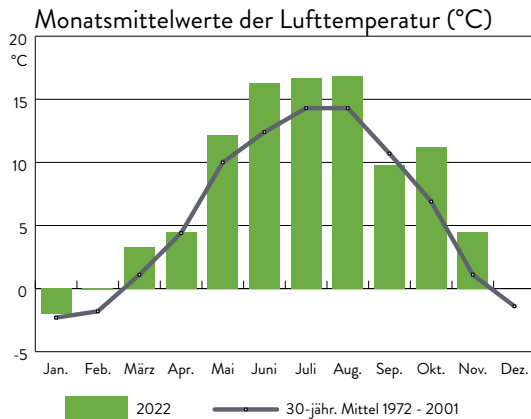

## WETTERSTATION WALDHÄUSER (945M Ü. NN) Monatsrückblick November 2022

### Ausgewählte Klimadaten

Wert	November 2022	Mittel 1972-2001	Extreme 1972-2022
Durchschnittstemperatur (°C)	4,5	1,1	-1,9 / 5,5
Maximum der Tagestemperatur (°C)	16,5	13,2	21,9
Minimum der Tagestemperatur (°C)	-1,8	-8,4	-14,5
Min. der Tagestemperatur 5 cm ü. Boden (°C)	-2,7	-11,4	-19,4
Anzahl Frosttage: $T_{min} < 0^{\circ}\text{C}$	12	18,5	3 / 26
Anzahl Eistage: $T_{max} < 0^{\circ}\text{C}$	0	7,0	0 / 17
Niederschlagssumme (mm)	80,6	115,9	0,9 / 223,5
max. Tagessumme des Niederschlags (mm)	13,4	26,4	41,7
Anzahl Tage mit Niederschlägen $> 0,1\text{mm}$	19	18,1	4 / 27
Summe des gefallenen Neuschnees (cm)	13	53,2	0 / 156
Maximale Schneehöhe (cm)	10	28,5	77
Anzahl Tage mit einer Schneedecke $> 0\text{cm}$	9	13,8	0 / 28
Maximale Windspitze (m/s)	12,0	18,3	27,8
Sonnenscheindauer (Std.)	89,3	62,1	26,0 / 181,1