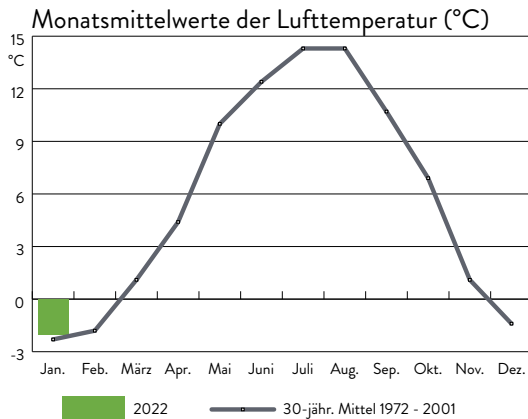

## WETTERSTATION WALDHÄUSER (945M Ü. NN) Monatsrückblick Januar 2022

### Ausgewählte Klimadaten

Wert	Januar 2022	Mittel 1972-2001	Extreme 1972-2022
Durchschnittstemperatur (°C)	-2,0	-2,3	-7,1 / 1,0
Maximum der Tagestemperatur (°C)	9,2	8,4	1,1 / 15,6
Minimum der Tagestemperatur (°C)	-10,9	-13,3	-23,8 / -4,4
Min. der Tagestemperatur 5 cm ü. Boden (°C)	-14,5	-17,2	-27,6 / -7,9
Anzahl Frosttage: $T_{min} < 0^{\circ}\text{C}$	27	27,4	17 / 31
Anzahl Eistage: $T_{max} < 0^{\circ}\text{C}$	18	13,1	2 / 26
Niederschlagssumme (mm)	127,3	132,0	9,0 / 345,4
max. Tagessumme des Niederschlags (mm)	32,2	25,8	5,9 / 57,8
Anzahl Tage mit Niederschlägen $> 0,1\text{mm}$	22	18,0	5 / 28
Summe des gefallenen Neuschnees (cm)	81	96,9	8 / 282
Maximale Schneehöhe (cm)	42	67,9	4 / 157
Anzahl Tage mit einer Schneedecke $> 0\text{cm}$	28	29,4	13 / 31
Maximale Windspitze (m/s)	21,5	19,3	10,3 / 27,0
Sonnenscheindauer (Std.)	41,4	62,4	22,0 / 136,4