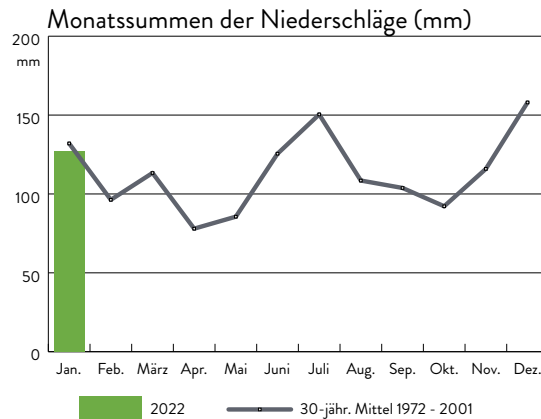

## WETTERSTATION WALDHÄUSER (945M Ü. NN) Monatsrückblick Januar 2022

### Monatswerte

### Ausgewählte Klimadaten

Wert	Januar 2022	Mittel 1972-2001	Extreme 1972-2022
Durchschnittstemperatur (°C)	-2,0	-2,3	-7,1 / 1,0
Maximum der Tagestemperatur (°C)	9,2	8,4	1,1 / 15,6
Minimum der Tagestemperatur (°C)	-10,9	-13,3	-23,8 / -4,4
Min. der Tagestemperatur 5 cm ü. Boden (°C)	-14,5	-17,2	-27,6 / -7,9
Anzahl Frosttage: $T_{min} < 0^{\circ}\text{C}$	27	27,4	17 / 31
Anzahl Eistage: $T_{max} < 0^{\circ}\text{C}$	18	13,1	2 / 26
Niederschlagssumme (mm)	127,3	132,0	9,0 / 345,4
max. Tagessumme des Niederschlags (mm)	32,2	25,8	5,9 / 57,8
Anzahl Tage mit Niederschlägen $> 0,1\text{mm}$	22	18,0	5 / 28
Summe des gefallenen Neuschnees (cm)	81	96,9	8 / 282
Maximale Schneehöhe (cm)	42	67,9	4 / 157
Anzahl Tage mit einer Schneedecke $> 0\text{cm}$	28	29,4	13 / 31
Maximale Windspitze (m/s)	21,5	19,3	10,3 / 27,0
Sonnenscheindauer (Std.)	41,4	62,4	22,0 / 136,4