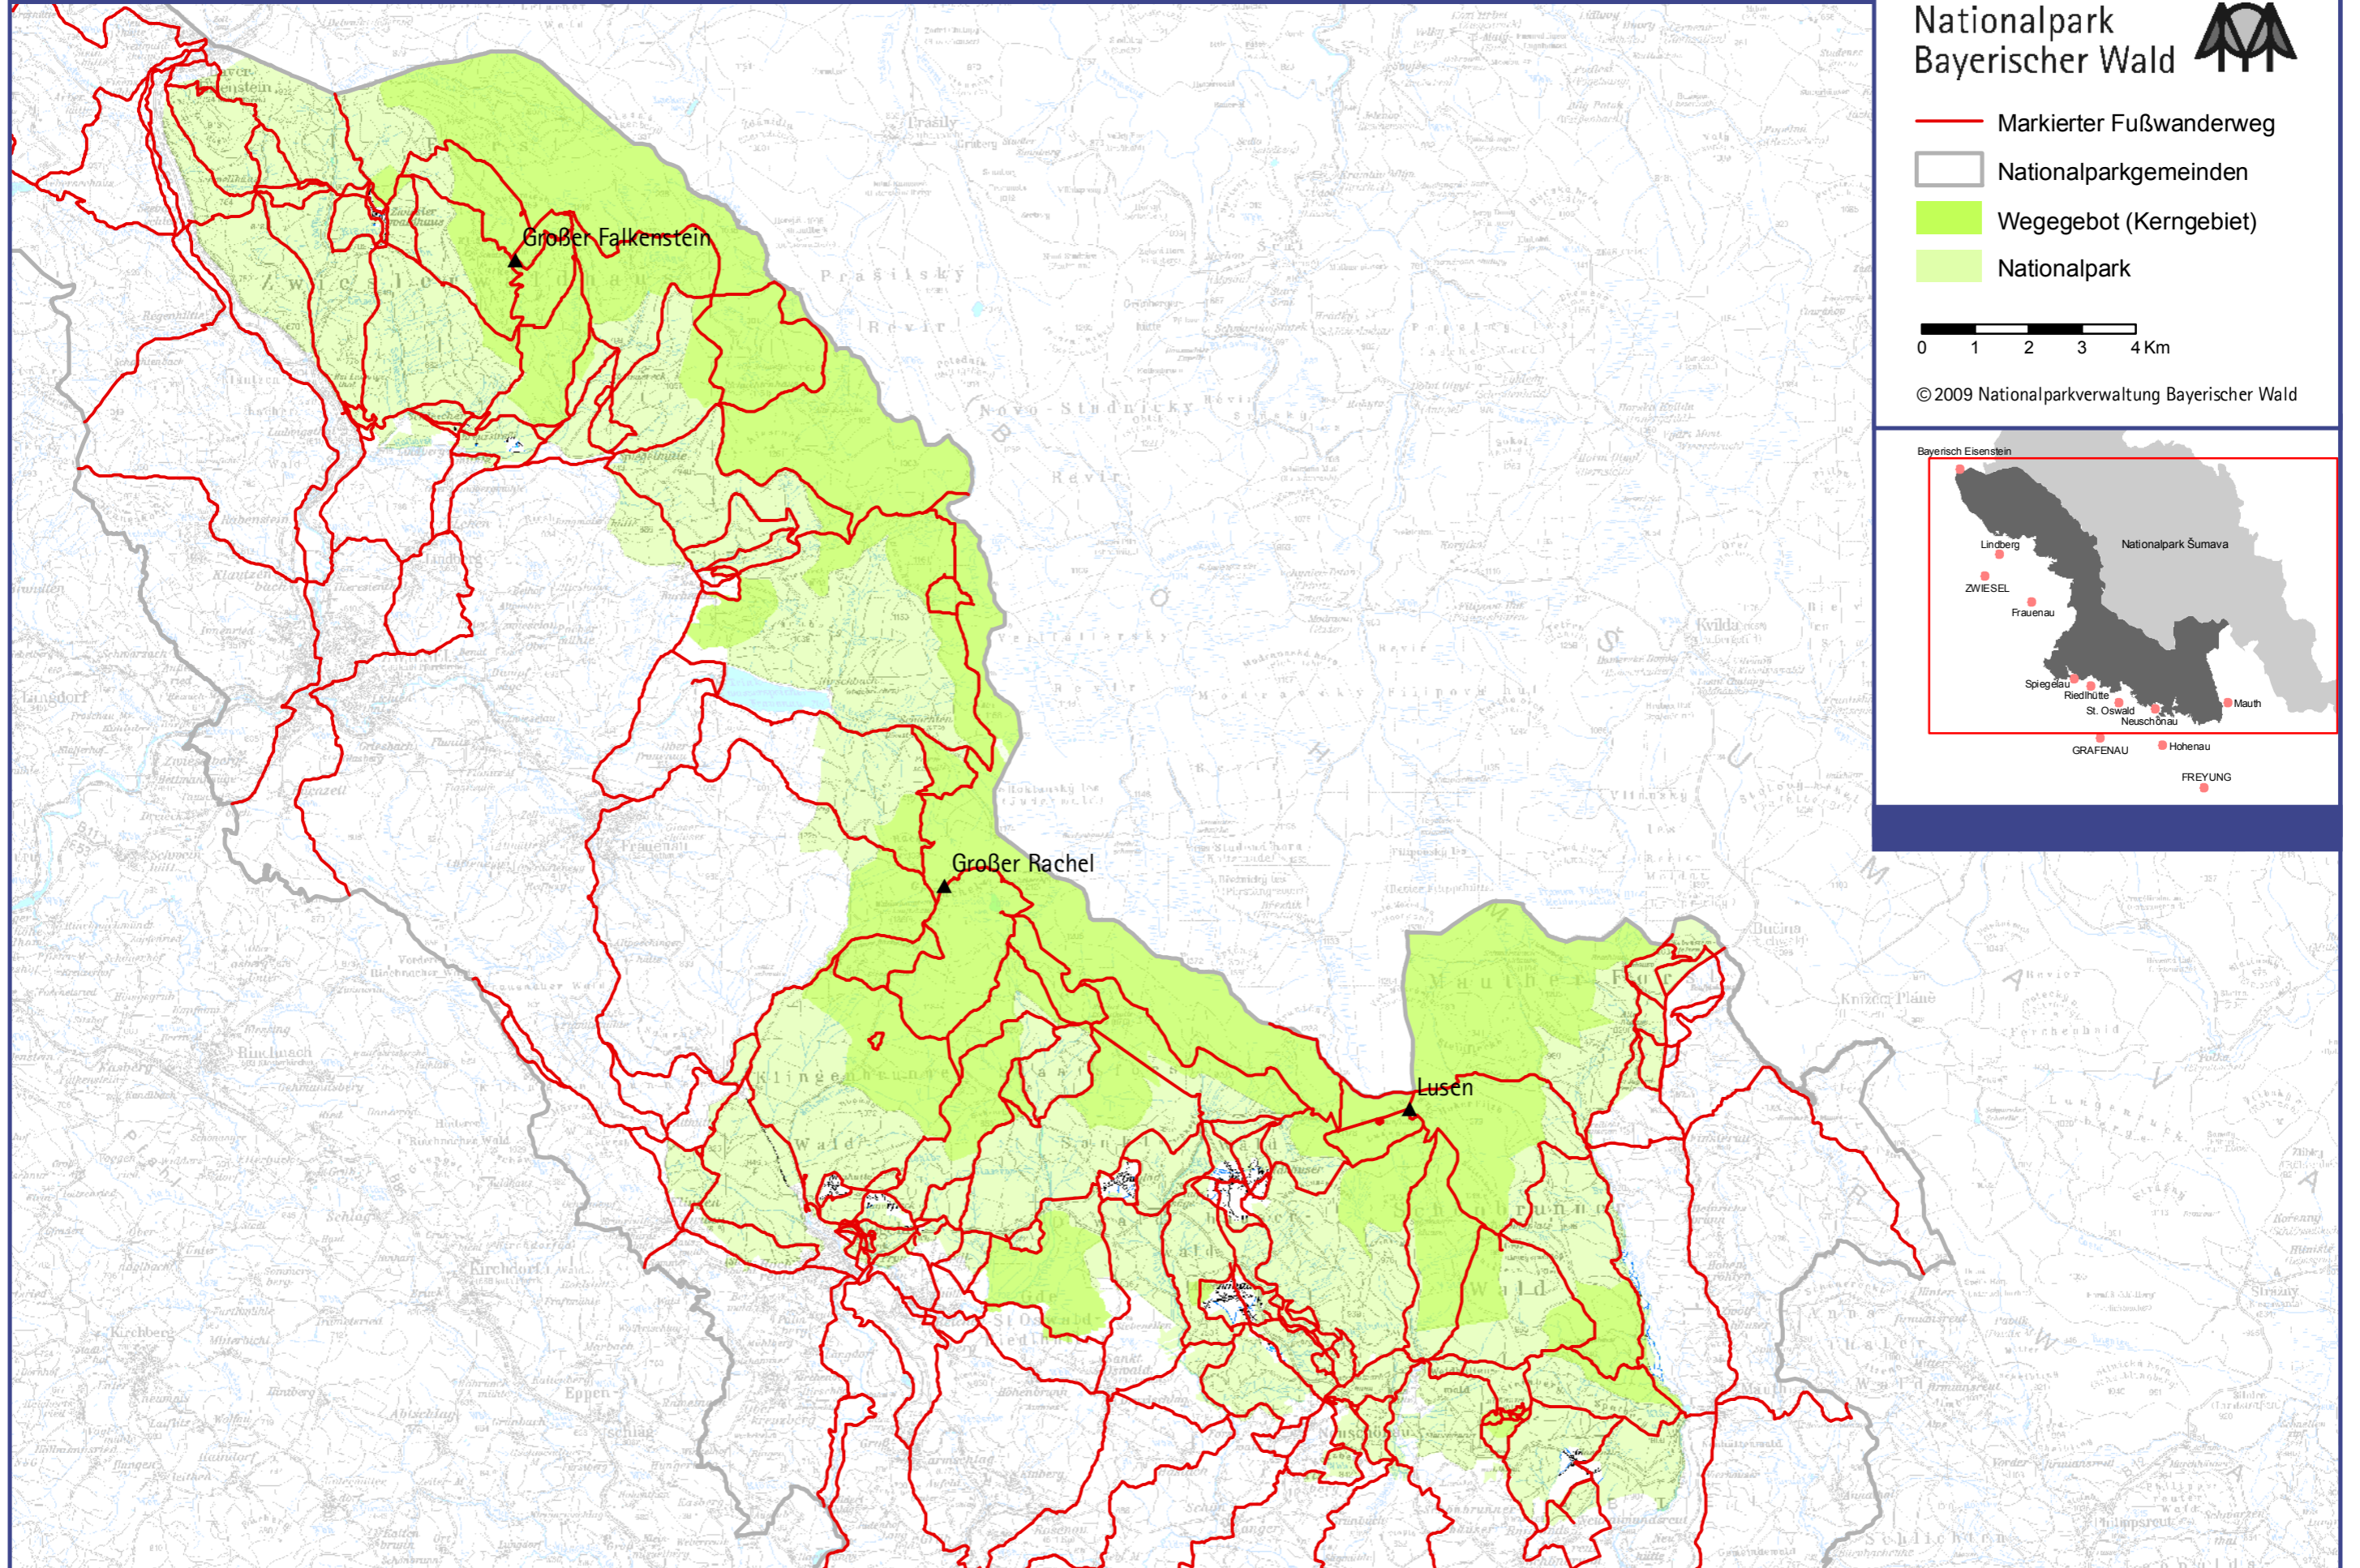

Fußwanderwege

Nationalpark Bayerischer Wald

-  Markierter Fußwanderweg
-  Nationalparkgemeinden
-  Wegegebot (Kerngebiet)
-  Nationalpark

© 2009 Nationalparkverwaltung Bayerischer Wald